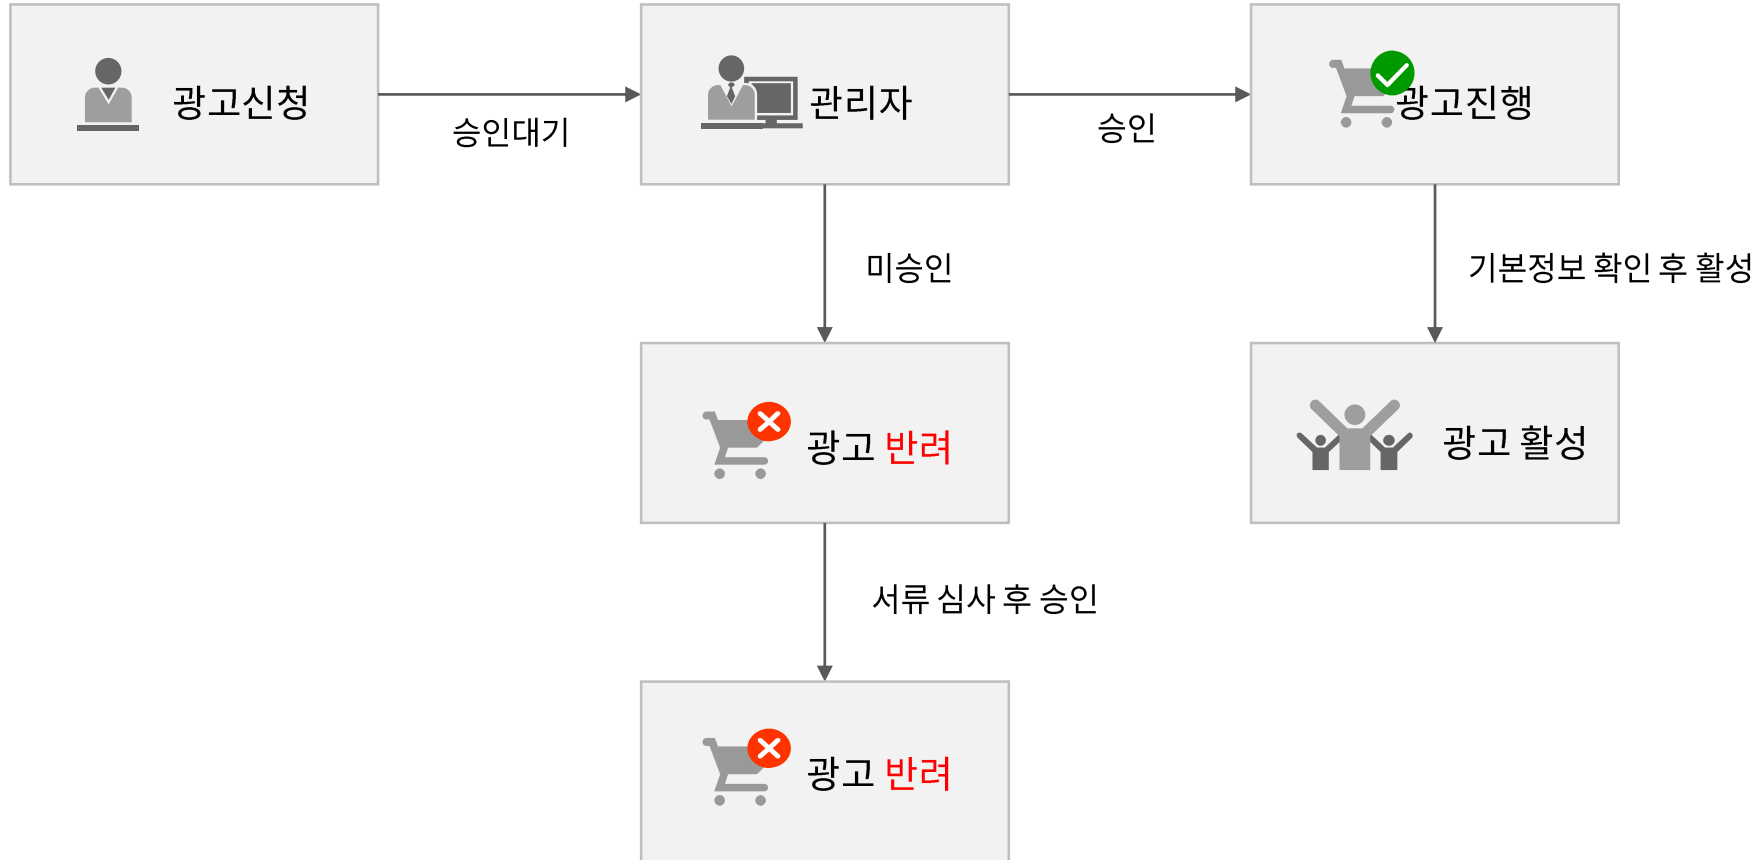

1 **광고신청**

광고신청

광고현황

광고위치 ?  상단  메인

URL  반드시 http:// 또는 https:// 를 포함한 전체주소로 입력해야 합니다.

< 2024년 4월 >

월	화	수	목	금
01 상단 (0/3) 예약불가	02 상단 (0/3) 예약불가	03 상단 (0/3) 예약불가	04 상단 (0/3) 예약불가	05 상단 (0/3) 예약불가

첨부파일 ?

이미지 사이즈 670 x 70 pixel  
사이즈를 꼭 맞춰야하나요?

선택된 파일 없음

총계 (총 0주) 합계 0 원

2 **신청하기**

광고위치, 바로가기링크, 기간, 첨부파일 등 필수사항 선택후 [신청하기]

3.

승인절차 광고신청 후 승인 절차는 아래와 같습니다.

4.

광고현황 → 상세보기 [광고현황] → [관리] → [상세보기] 에서 등록된 광고 상세보기가 가능합니다.

광고관리

광고신청  
광고현황

광고관리

광고설정 광고신청

캘린더 전체목록 등록된 광고 20개 접수 0 신청 0 종료 20 취소 0 (선택한 상태의 리스트를 출력합니다.)

위치 전체 통합검색

업체명을 클릭하시면 상세 페이지로 이동합니다.