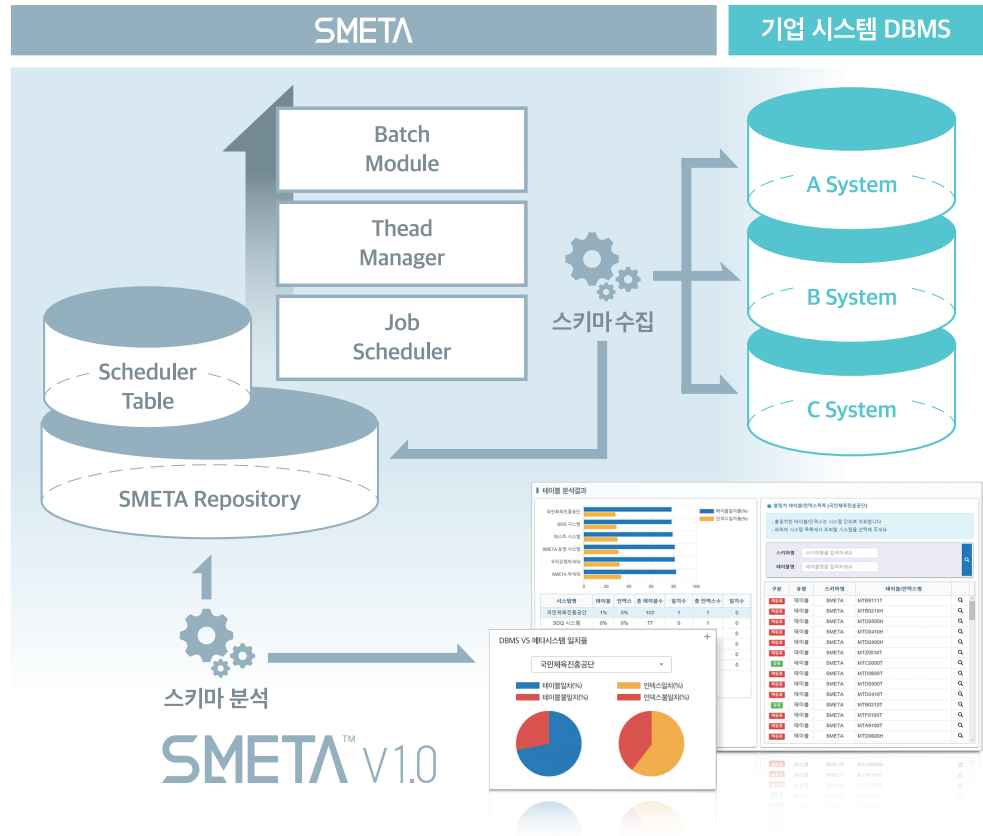

1. 체계적이고 신뢰성있는 메타데이터 관리

- 표준데이터, 모델, DBMS 오브젝트의 효율적 관리
- 영향도 분석을 통한 데이터 정합성 보장
- 역할별 결재권자 신청/승인 프로세스 지원

2. 효율적인 데이터 구조 변화 관리

- 표준 준수율 및 적용률 분석
- DBMS VS 메타시스템 VS 모델 GAP 분석
- 지속적인 모니터링을 통한 데이터 표준 체크 및 현행화

사용자 편의성

사용자 편의기능 제공

- MDI 기반의 메타데이터 일괄 등록
- 사용자 경험(UX)기반의 UI편의성 제공 및 대량 데이터 엑셀 업로드 제공

Key Features

다양한 DBMS

다양한 DBMS 스키마 수집/분석

- 배치 스케줄링을 통한 안정적이고 빠른 스키마 수집
- 시스템 DBMS의 스키마 수집을 통한 표준 준수율 및 적용률 분석
- SMETA시스템 VS 시스템DBMS의 비교 분석을 통한 변경 관리 및 현행화