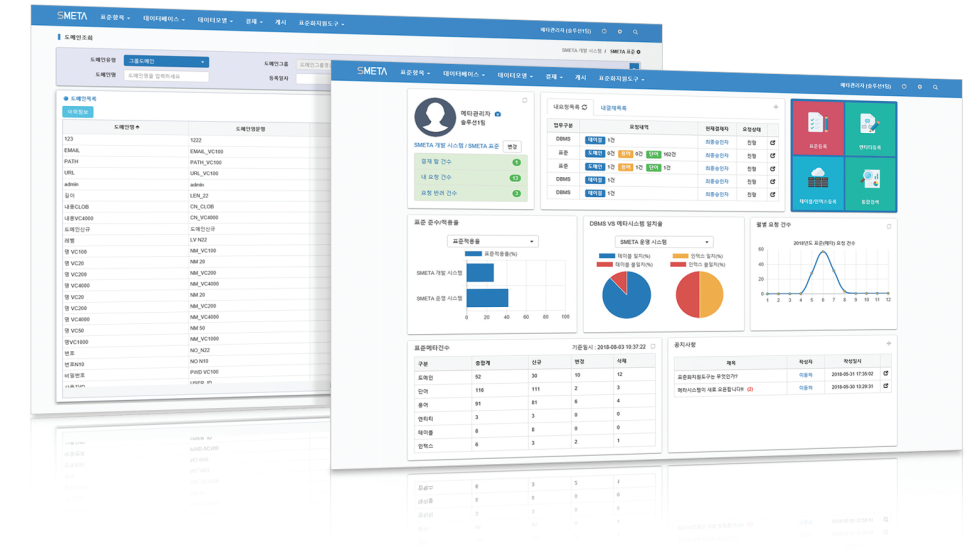

3. 메타데이터 활용 증대를 위한 도구 제공

- 표준데이터 활용을 위한 다양한 API 제공
- 모델링 도구와의 데이터 연계 활용
- 차세대 정보 시스템 구축을 위한 표준지원도구 제공

Benefits

○ 개방 경험

비투엔의 공공데이터 개방 경험과 기술력이 집약된 솔루션

비투엔은 공공데이터 품질관리를 위한 법제도 제정 및 품질 확보 전략 로드맵의 수립부터 참여하고 있으며, 공공기관 데이터의 품질진단 및 오류 개선, DB성능 개선, 데이터 표준화, 데이터 품질 관리 체계 수립 등 표준 분석모형을 정립한 다양한 개방 경험과 기술력을 보유하고 있습니다. 자사 솔루션인 SMETA는 비투엔의 공공데이터 개방 경험과 기술력이 집약된 솔루션입니다.

○ 기술서비스

신뢰성 있는 메타데이터 관리를 위한 비투엔의 차별화된 기술서비스

- 공공기관 및 기업의 데이터 표준화를 위한 비투엔의 전문 컨설팅 지원
- 표준화된 메타데이터를 활용한 기업의 데이터 품질 체크
- 데이터 표준 및 품질을 위한 체계적인 관리 교육 지원

Key Features

관리기능

종합 대시보드 기능 제공

- 메타데이터 최근 신청/승인 목록 조회
- 메타데이터 등록 현황 및 다양한 통계 Chart 제공

사용자 편의성

사용자 편의기능 제공

- MDI 기반의 메타데이터 일괄 등록
- 사용자 경험(UX)기반의 UI편의성 제공 및 대량 데이터 엑셀 업로드 제공

Key Features

다양한 DBMS

다양한 DBMS 스키마 수집/분석

- 배치 스케줄링을 통한 안정적이고 빠른 스키마 수집
- 시스템 DBMS의 스키마 수집을 통한 표준 준수율 및 적용률 분석
- SMETA시스템 VS 시스템DBMS의 비교 분석을 통한 변경 관리 및 현행화