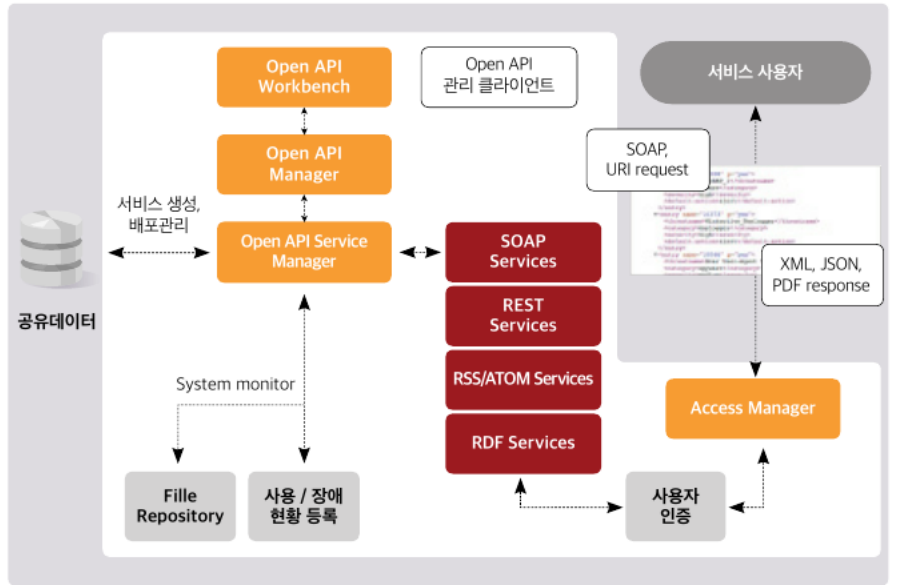

주요관리기능

별도의 프로그래밍 없이,
GUI 도구를 이용하여 간단하게
표준 API 서비스를 생성

- 01 서비스 관리** RESTful API Service 배포 및 생성, 수정, 삭제
- 02 서비스 키관리** 사용자키 또는 접속 IP 기반으로 접근 통제
- 03 접근권한 제어관리** 사용자 별 무제한 접근과 일일 접근 횟수 제한 서비스 별 트래픽 조절
- 04 API사용통계** 각 서비스 별 API 사용통계 모니터링