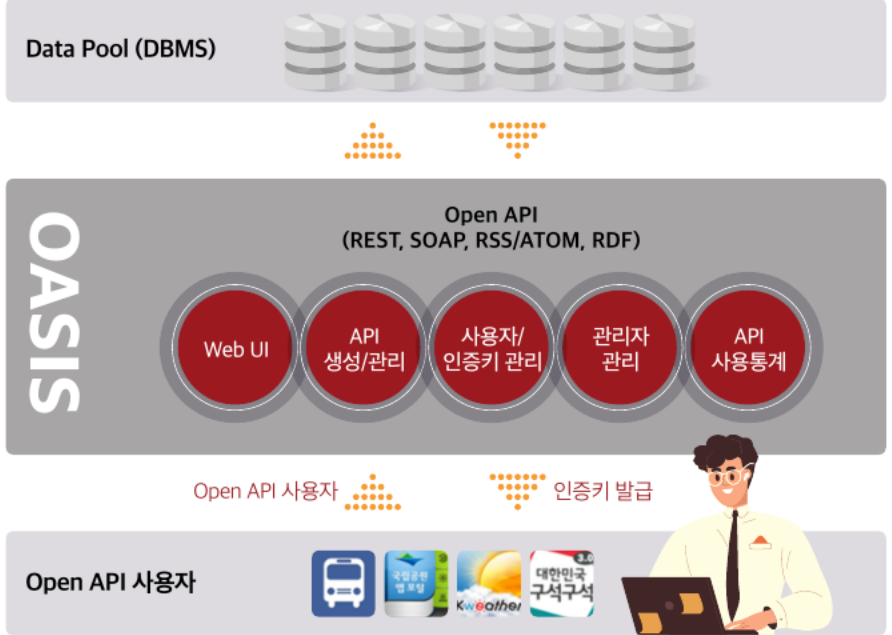

pcn

OASIS

PCN 솔루션 제품군

OASIS

OASIS-X

OASIS-ChatMap

OASIS-DataMap

PCN E-Search

OASIS-APIM

WHAT IS OASIS

Open API 자동 생성 및 API서비스 자동화 솔루션

(Open API Service Integration System)

DB에 저장된 데이터를 Open API 형태로 변환시켜, 이를 배포할 수 있는 환경을 제공해 주는 자동화 솔루션

코딩 없이 Open API를 만들 수 있는 솔루션

API ID	API Name	API Type	API Status	API Version	API Description
10001	10001	10001	10001	10001	10001
10002	10002	10002	10002	10002	10002
10003	10003	10003	10003	10003	10003
10004	10004	10004	10004	10004	10004
10005	10005	10005	10005	10005	10005
10006	10006	10006	10006	10006	10006
10007	10007	10007	10007	10007	10007
10008	10008	10008	10008	10008	10008
10009	10009	10009	10009	10009	10009
10010	10010	10010	10010	10010	10010

주요관리기능

별도의 프로그래밍 없이,
GUI 도구를 이용하여 간단하게
표준 API 서비스를 생성

- 01 서비스 관리** RESTful API Service 배포 및 생성, 수정, 삭제
- 02 서비스 키관리** 사용자키 또는 접속 IP 기반으로 접근 통제
- 03 접근권한 제어관리** 사용자 별 무제한 접근과 일일 접근 횟수 제한 서비스 별 트래픽 조절
- 04 API사용통계** 각 서비스 별 API 사용통계 모니터링